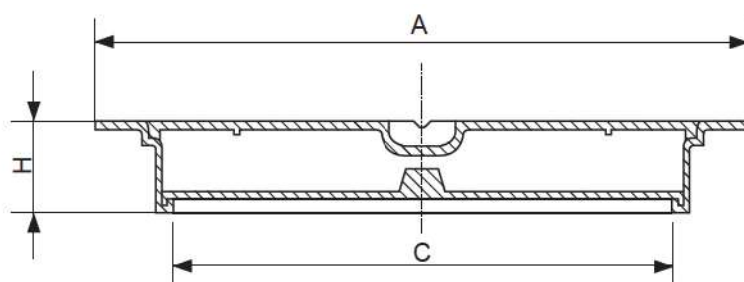

DOUBLE FOND CARRÉ

Couvercle carré extra léger

A (mm)	C (mm)	H (mm)	Kg	Art. N°
300	145	60	7,1	R7103030
400	235	60	12,5	R7104040
500	335	60	23,0	R7105050
600	435	65	33,0	R7106060
700	545	70	57,0	R7107070
800	635	85	79,3	R7108080

- Fonte grise
- Surface anti-dérapante